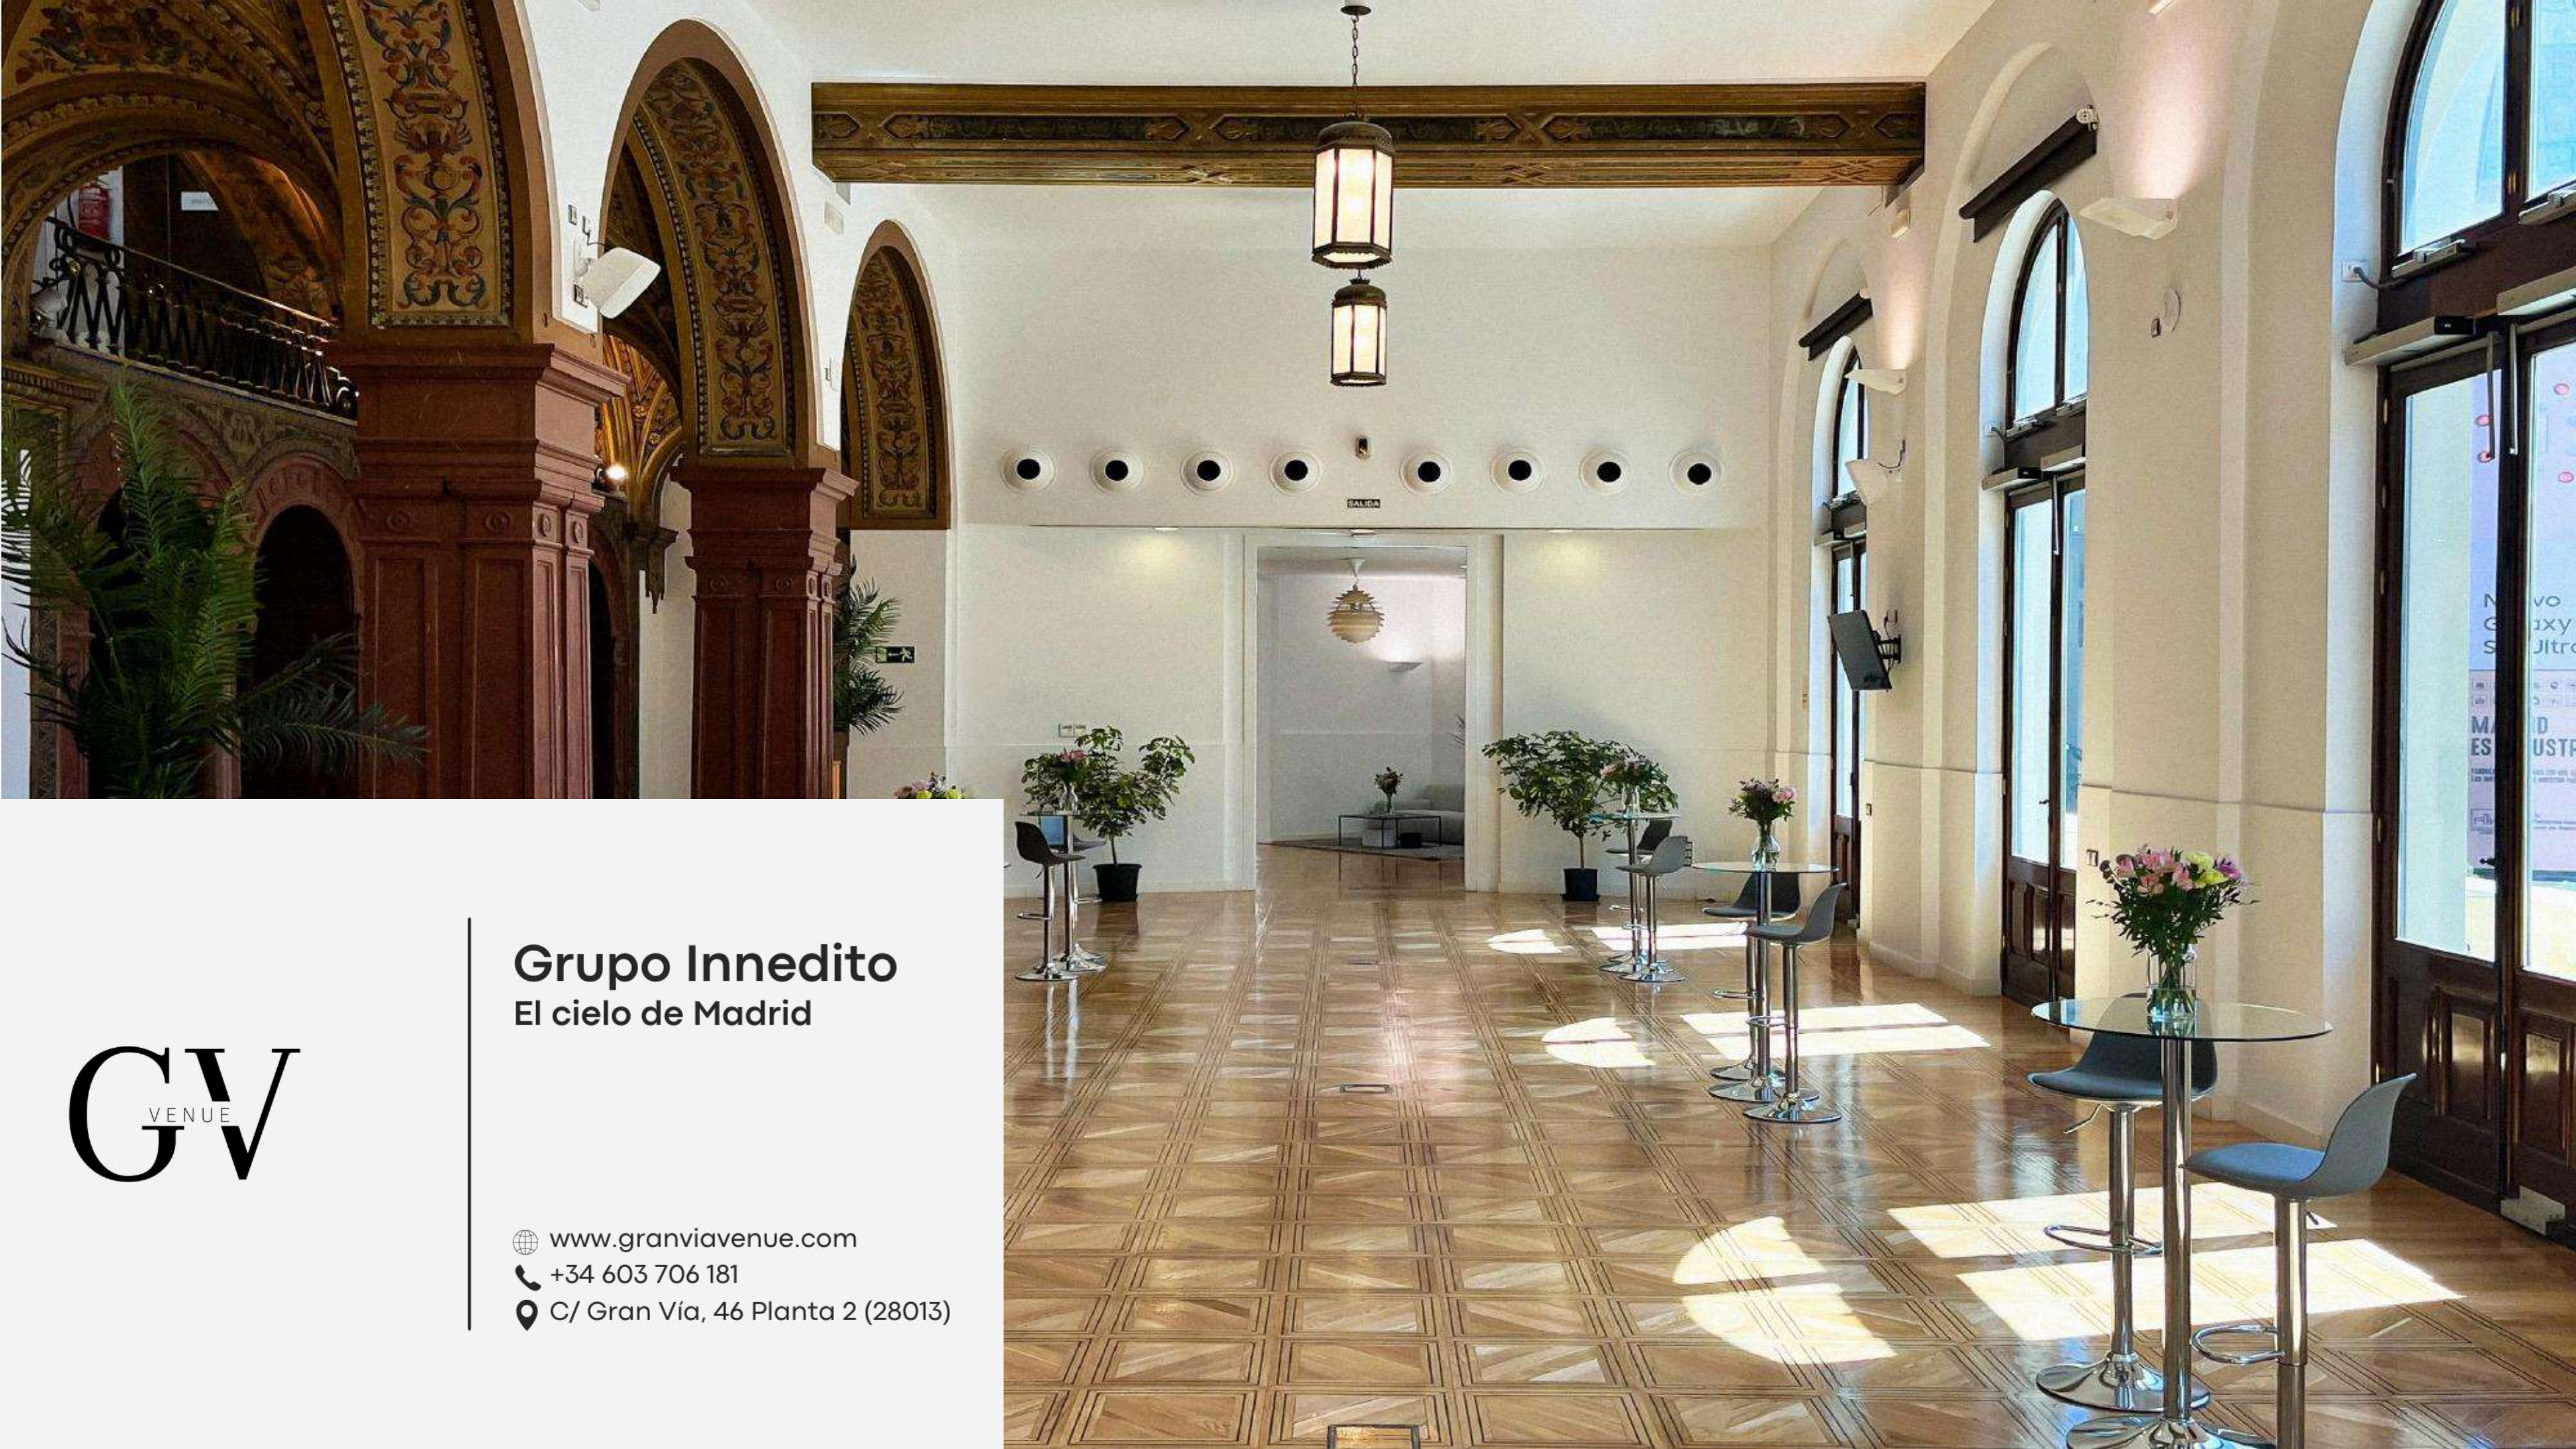

Grupo Inedito

El cielo de Madrid

GV
VENUE

- www.granviavenue.com
- +34 603 706 181
- C/ Gran Vía, 46 Planta 2 (28013)